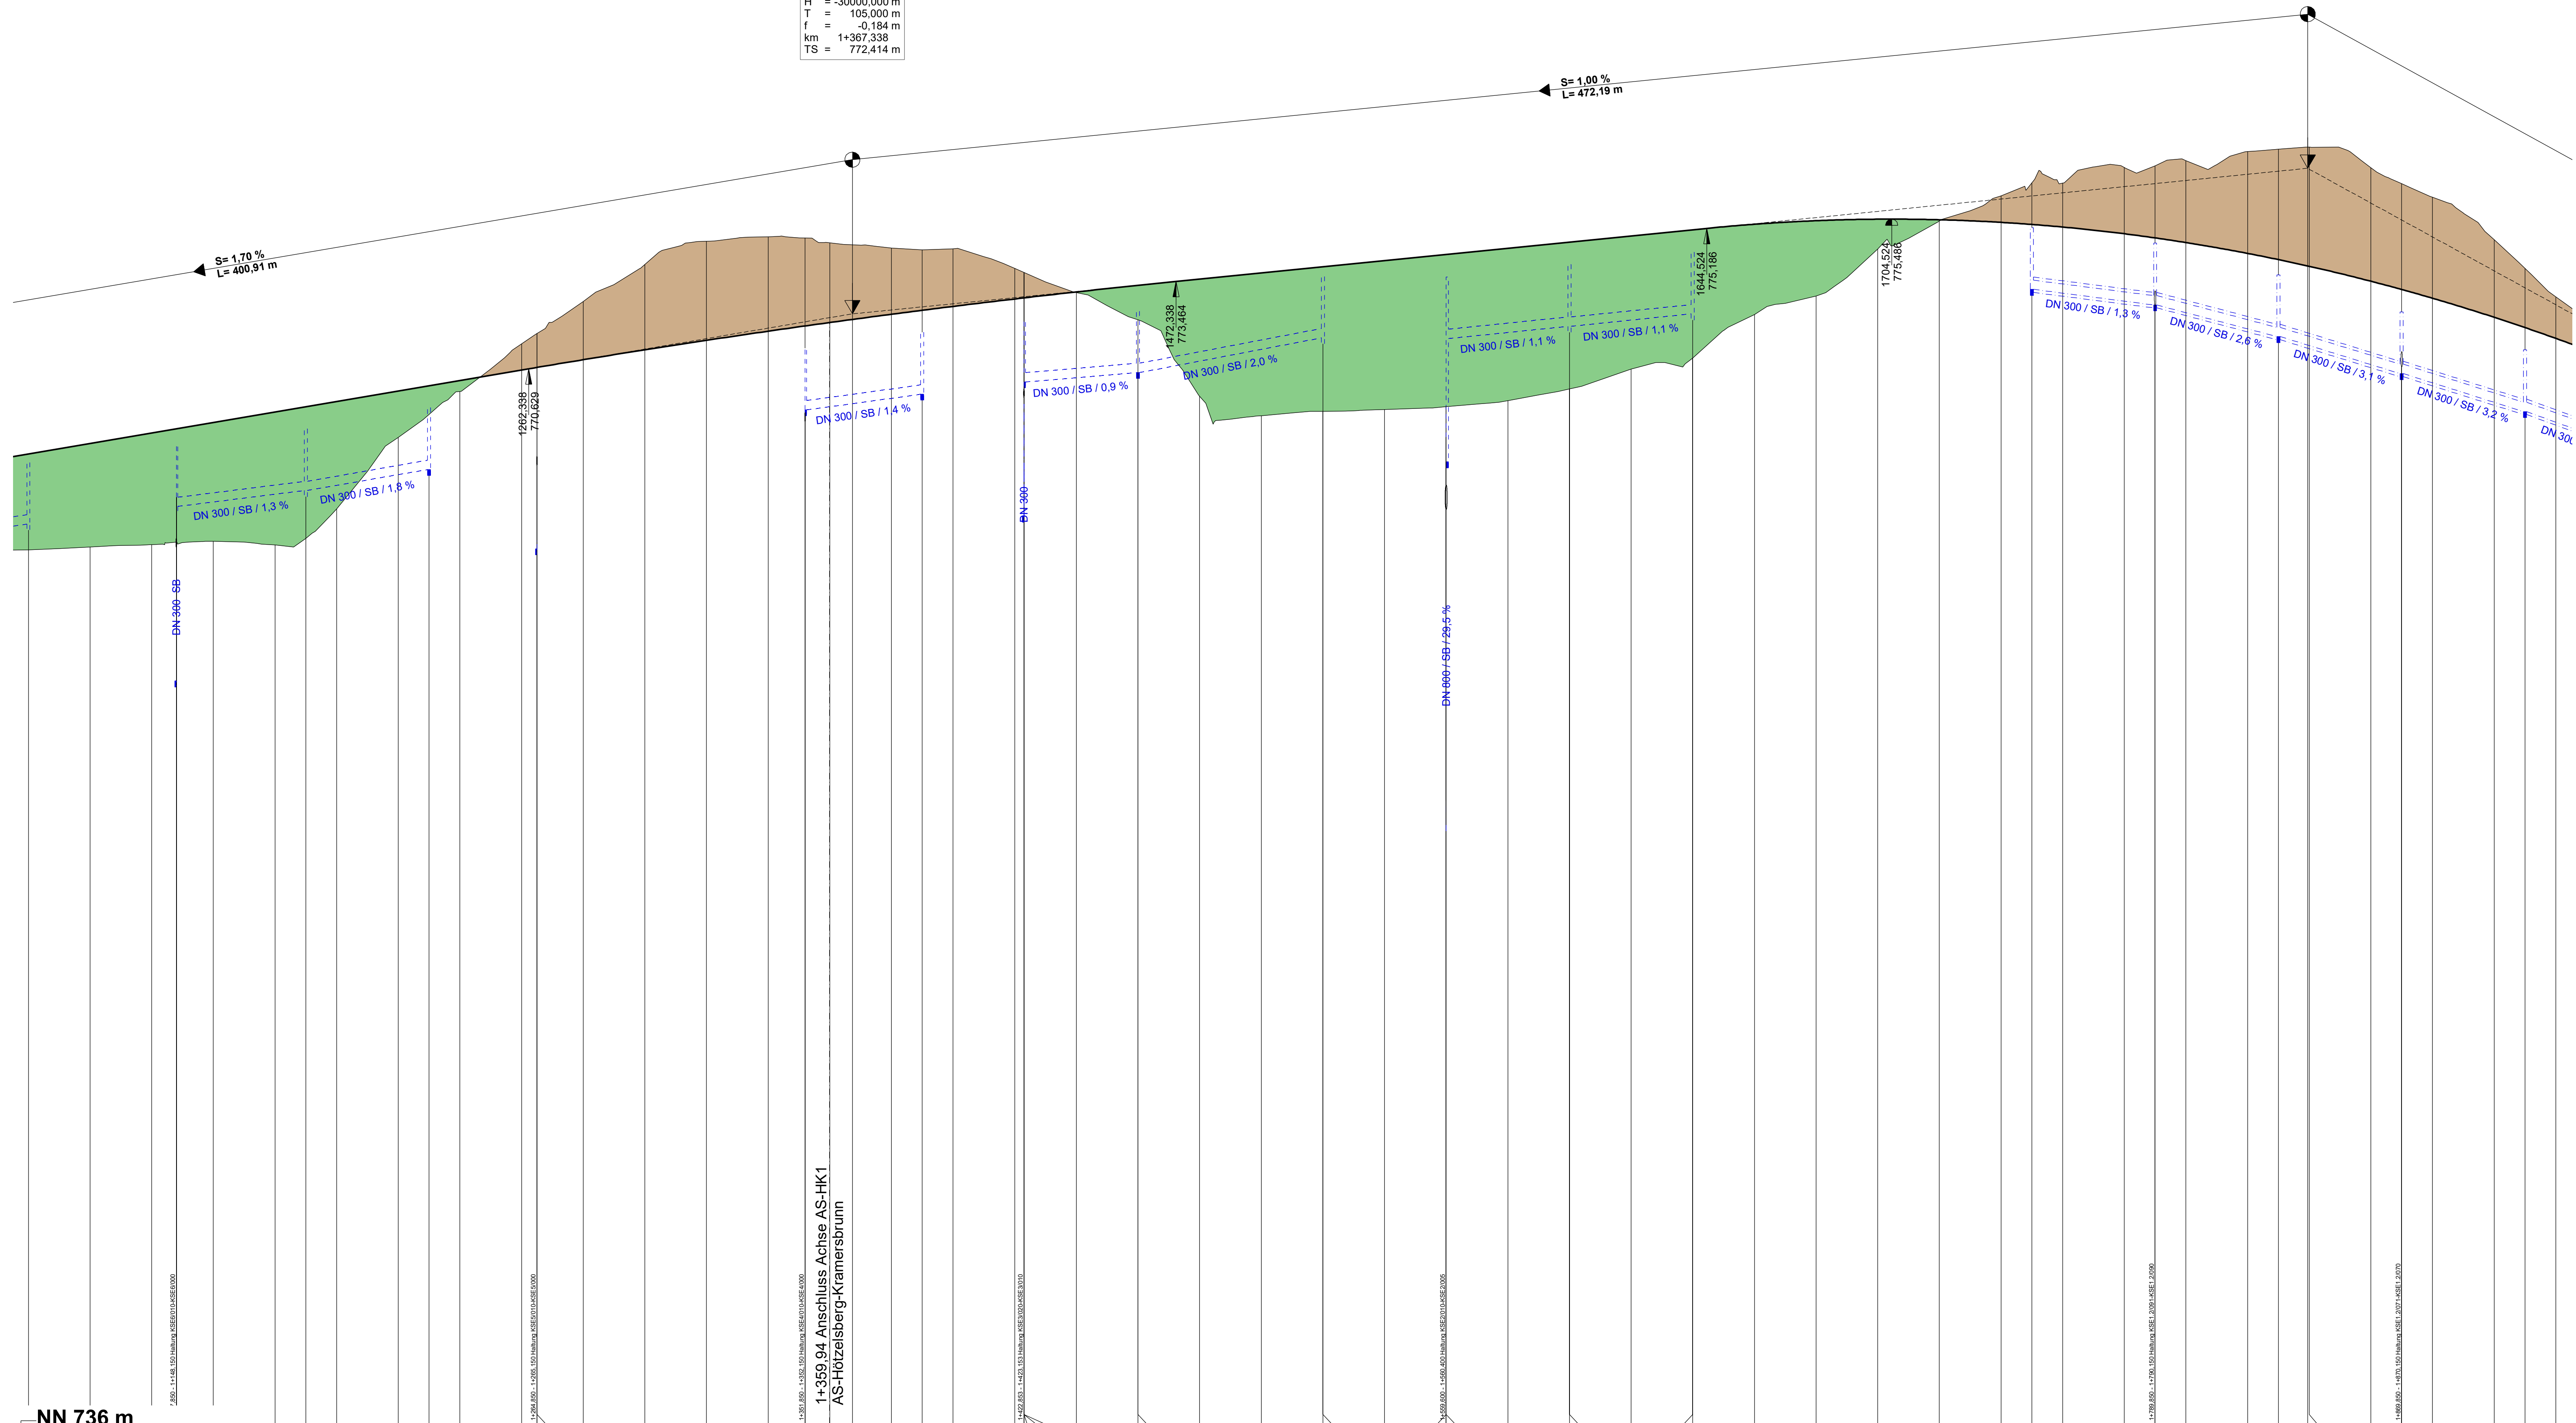

Zeichenerklärung

Neigungsbruchpunkt mit Angabe von:
Bau-km = 1+696.535
H = 362.155 m
T = 168.752 m
f = 4.372 m
h TS = 415.868 m

Gradientenhochpunkt
Gradiententiefpunkt

Ausrundungsbereich Kuppe/ Ausrundungsende Wanne
1.500 %
1325.050 m
1.500 %
725.002 m

Längsneigung und Abstand zum nächsten Neigungsbruchpunkt

Damm
Einschnitt

Fahrbahn mit Überholfahrstreifen (ÜFS) bzw. Zusatzfahrstreifen (ZFS)

Grundwasserstand
Rohleitung mit Angabe der Dimension, des Materials und der Längsneigung

Graben/Mulde links
DN 300 SB 1.2 % links
DN 300 SB 1.2 % rechts
DN 300 SB 1.2 % mitte

Schacht links Schacht mitte Schacht rechts Schacht mitte u. rechts

D = Deckelhöhe Schacht
S = Sohlhöhe Schacht
SE = Sohlhöhe Einlauf
SA = Sohlhöhe Auslauf
E = Einlauf
A = Auslauf

Lärmschutz

Lärmschutzwand rechts
Lärmschutzwand links
Lärmschutzwand mitte
Lärmschutzwand rechts
Lärmschutzwand links
Lärmschutzwand mitte