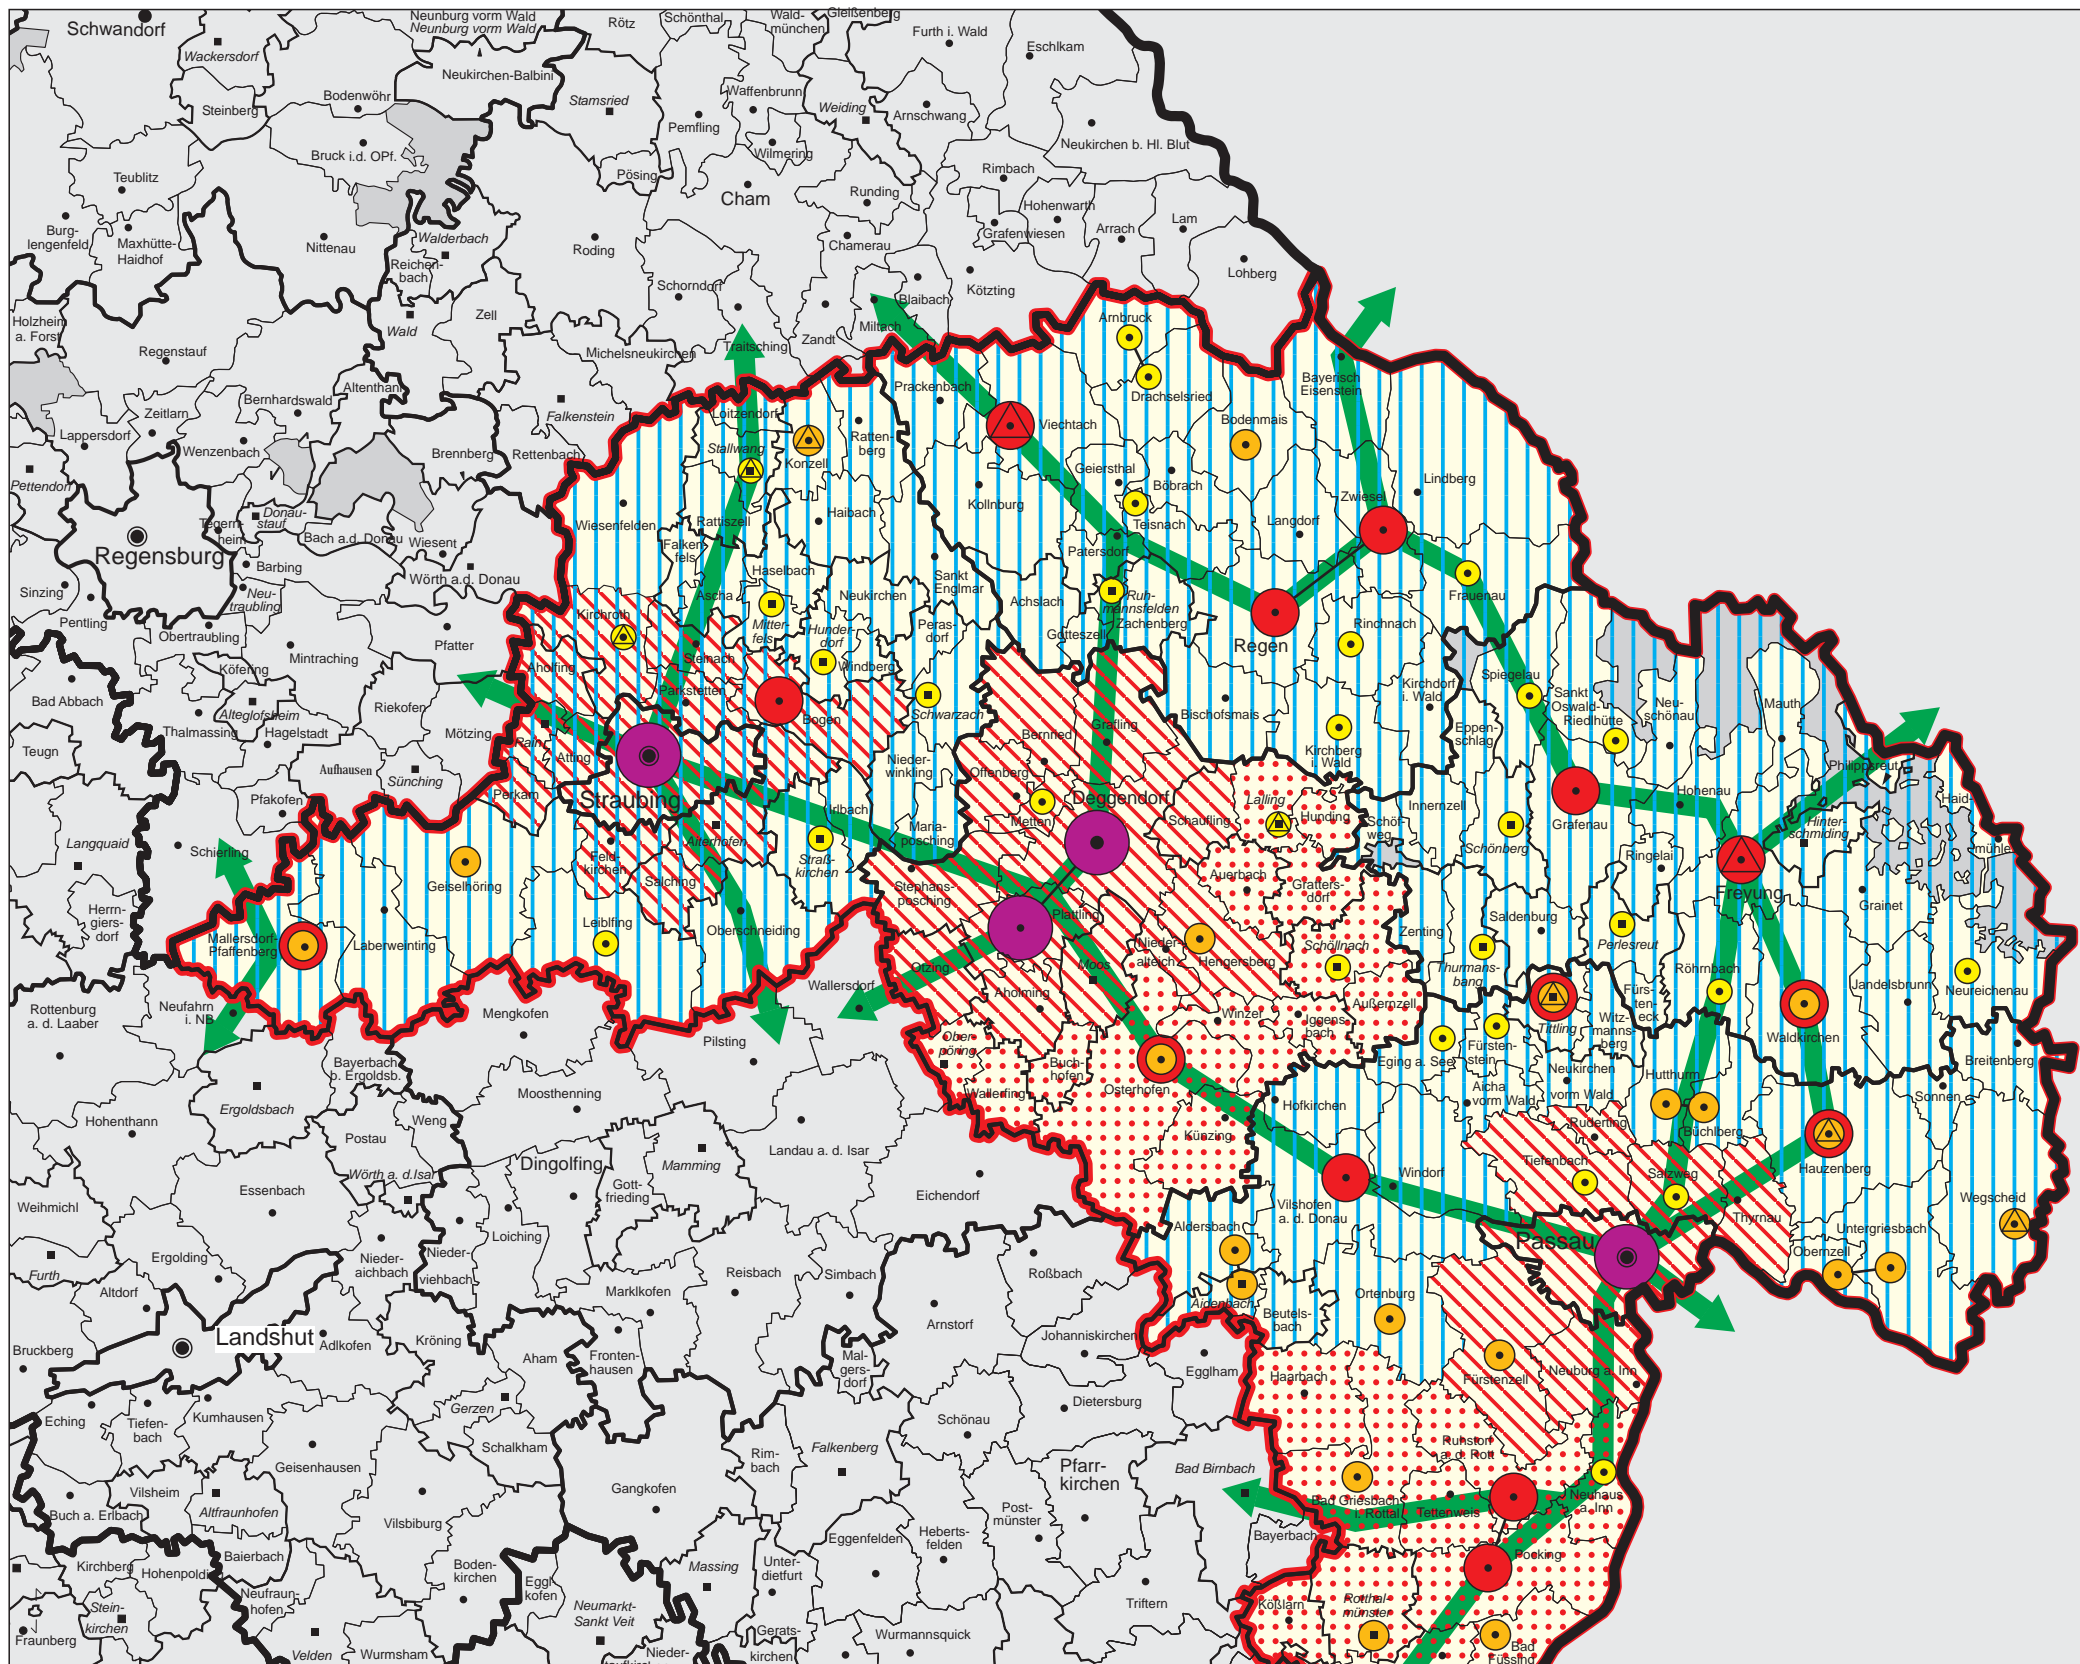

Zentrale Doppelorte sind durch Verbindungslinien gekennzeichnet

Nachrichtliche Wiedergabe staatlicher Planungsziele (LEP 2006)

-  Ländlicher Raum
-  Allgemeiner ländlicher Raum
-  Stadt- und Umlandbereich im ländlichen Raum
-  Ländlicher Teilraum, dessen Entwicklung in besonderem Maße gestärkt werden soll

-  Oberzentrum
-  Mittelzentrum
-  Mögliches Mittelzentrum
-  Bevorzugt zu entwickelnder zentraler Ort

Zentrale Doppelorte sind durch Verbindungslinien gekennzeichnet

-  Entwicklungsachse
-  Grenze der Region

Bearbeiter: Regionsbeauftragter für die Region Donau-Wald
bei der Regierung von Niederbayern

Kartographie: Regierung von Niederbayern

Herausgeber: Regionaler Planungsverband Donau-Wald

Kartengrundlage:
Verwaltungsgrenzenkarte der Regierung von Niederbayern,
Sachgebiet Raumordnung, Landes- und Regionalplanung
Stand der Grenzen: 01.01.2001

-  Landesgrenze
-  Grenzen der Regierungsbezirke
-  Grenzen der kreisfreien Städte und Landkreise
-  Grenzen der Verwaltungsgemeinschaften
-  Grenzen der Gemeinden und gemeindefreien Gebiete
-  Gemeindefreie Gebiete