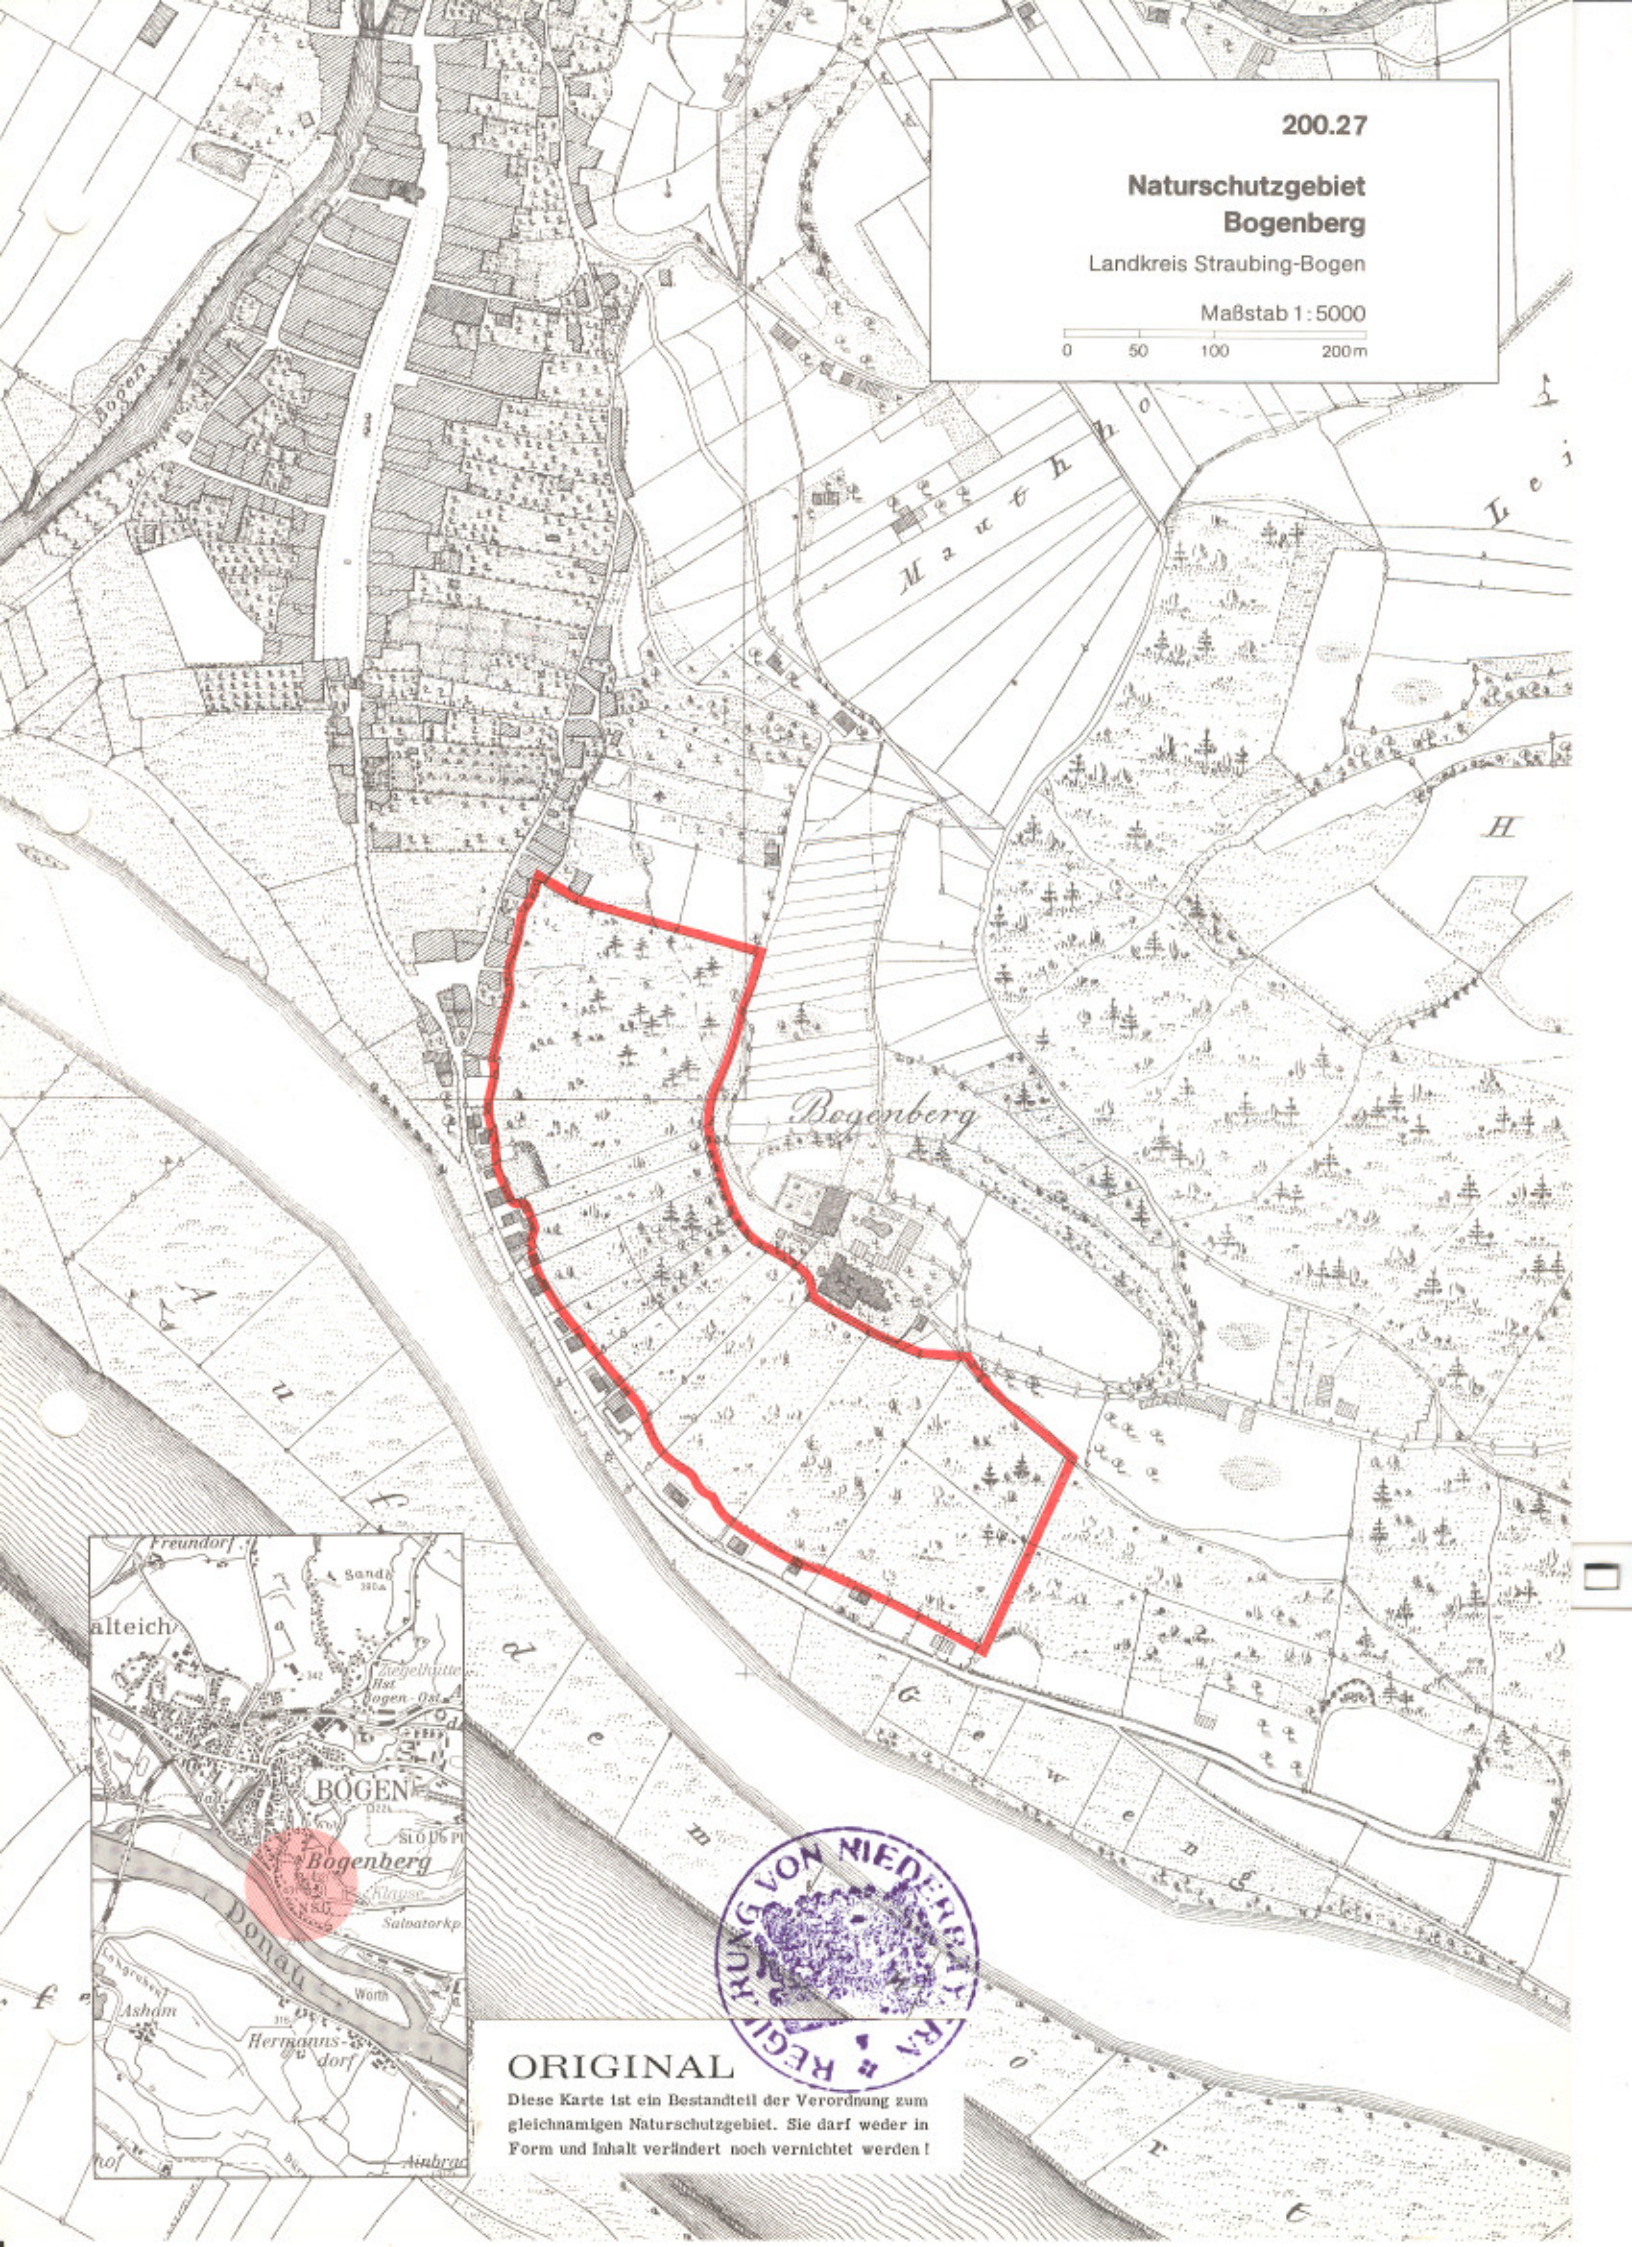

200.27

**Naturschutzgebiet
Bogenberg**

Landkreis Straubing-Bogen

Maßstab 1 : 5000

ORIGINAL

Diese Karte ist ein Bestandteil der Verordnung zum gleichnamigen Naturschutzgebiet. Sie darf weder in Form und Inhalt verändert noch vernichtet werden!