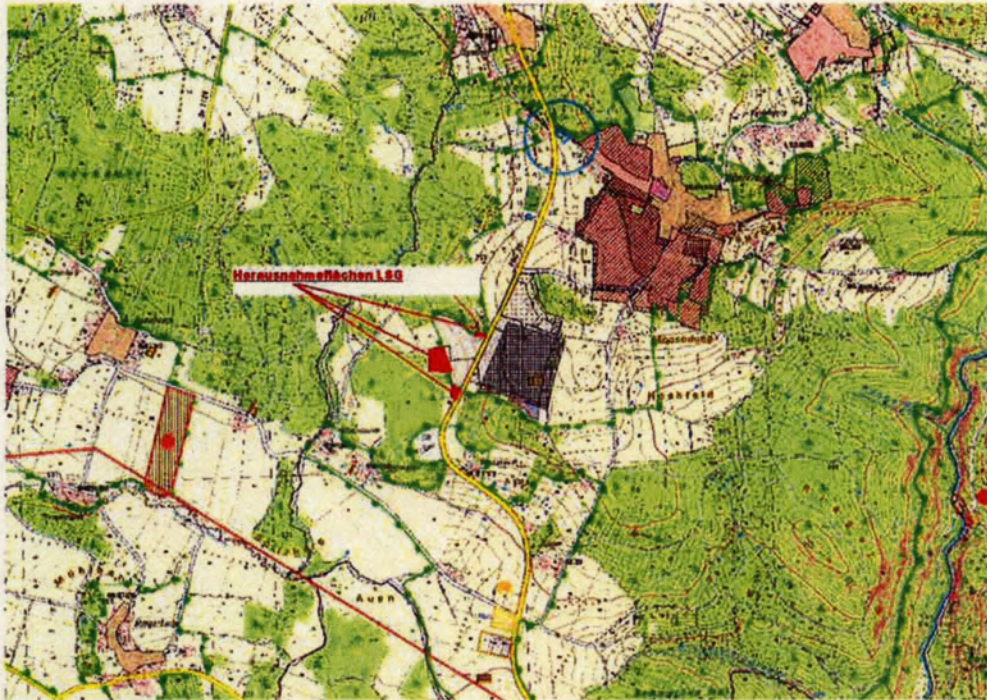

Anlage zur Verordnung vom 25.07.2011

Änderung der Verordnung über das „Landschaftsschutzgebiet Bayerischer Wald“

M 1 : 10.000

M 1 : 2.000

L. Lankl

Landkreis Freyung-Grafenau
Ludwig Lankl
Landrat

Kartenbeilage zur Verordnung vom 02.08.2011 zur Änderung der Verordnung über das Landschaftsschutzgebiet "Bayerischer Wald"

Karten zur Änderung des Landschaftsschutzgebiets

M:1:100000 (zu §2 Abs. 1 der Verordnung)

M: 1:25000 (zu §2 Abs. 2 der Verordnung)

M: 1:5000

-  Verkleinerung des Landschaftsschutzgebiets
-  Landschaftsschutzgebiet