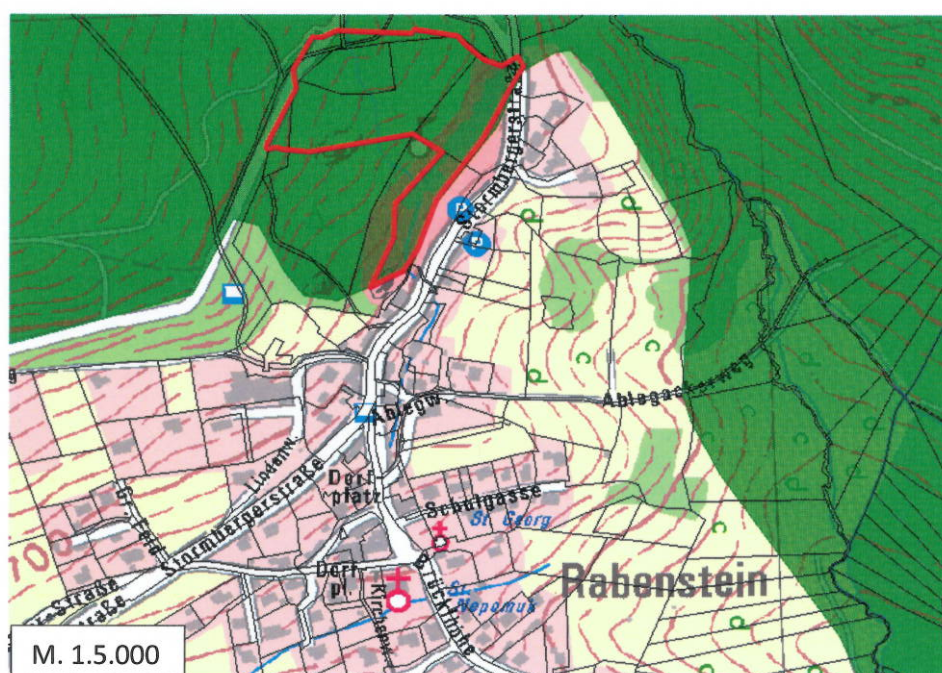

Kartenbeilage zur Verordnung vom 25.09.2014 zur Änderung der Verordnung über das Landschaftsschutzgebiet „Bayerischer Wald“

 Verkleinerung des Landschaftsschutzgebiets

 Landschaftsschutzgebiet

Landkreis Regen