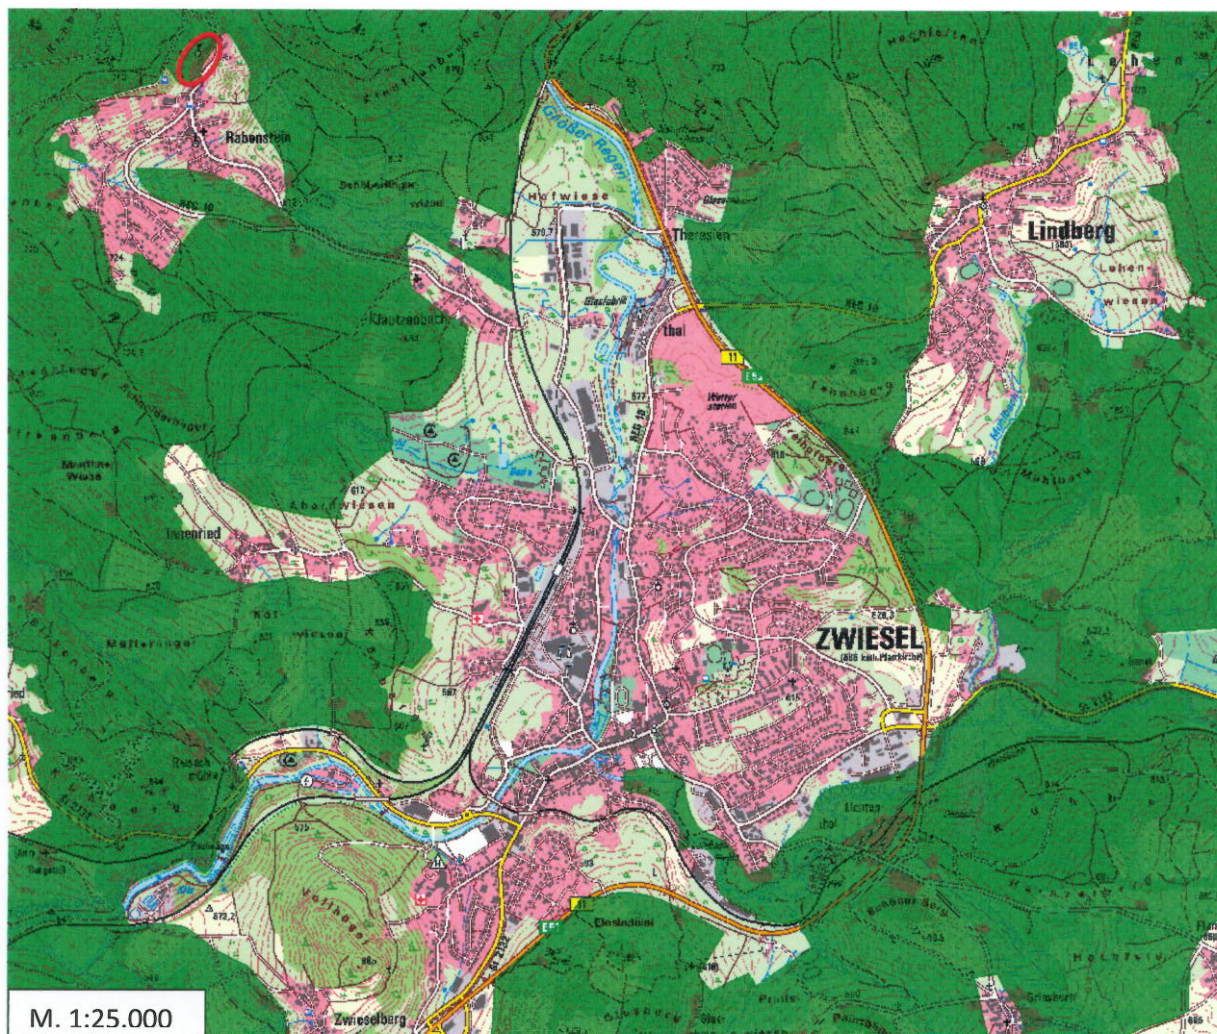

Kartenbeilage zur Verordnung vom 25.09.2014 zur Änderung der Verordnung über das Landschaftsschutzgebiet „Bayerischer Wald“

 Verkleinerung des Landschaftsschutzgebiets

 Landschaftsschutzgebiet

Landkreis Regen

Adam Landrat